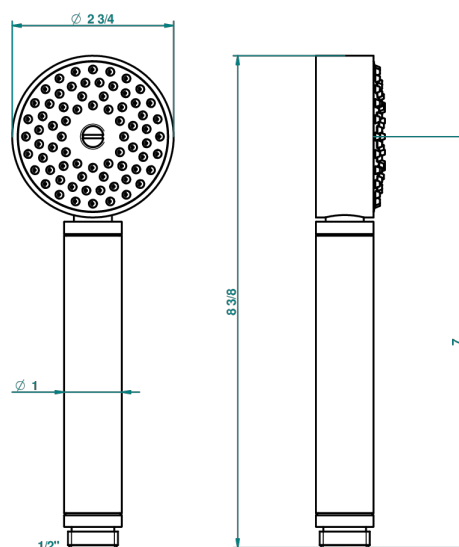

# BEYOND CRYSTAL -BUE CRYSTAL

U6K-66

Stylised handshower 1/2", straight

THG<sup>®</sup>  
PARIS

52028

30/01/2014

## CHARACTERISTIC

- ACS : 20ACCLY557