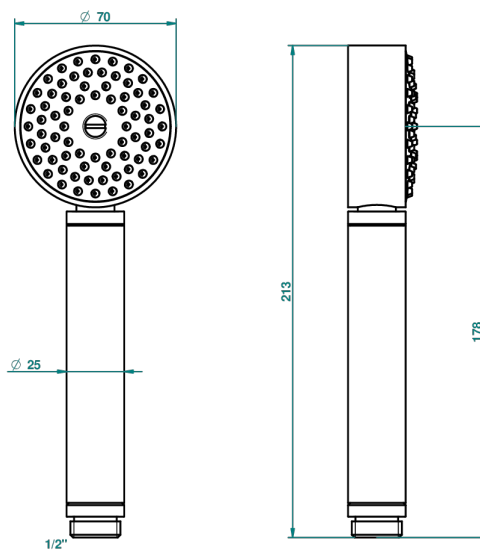

# BEYOND CRYSTAL - CRISTAL DE COLOR CHAMPAN

THG<sup>®</sup>  
PARIS

U6J-66

Teleducha de estilo 1/2"

52028

30/01/2014

## CARACTERÍSTICAS

- ACS : 20ACCLY557