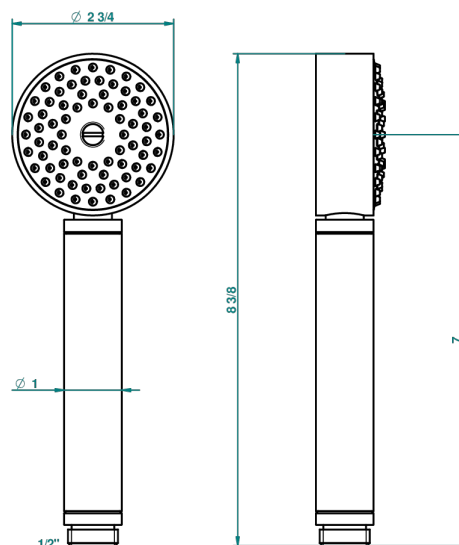

# BEYOND CRYSTAL - CRISTAL DE COLOR CHAMPAN

THG<sup>®</sup>  
PARIS

U6J-66

Teleducha de estilo 1/2"

52028

30/01/2014

## CARACTERÍSTICAS

- ACS : 20ACCLY557