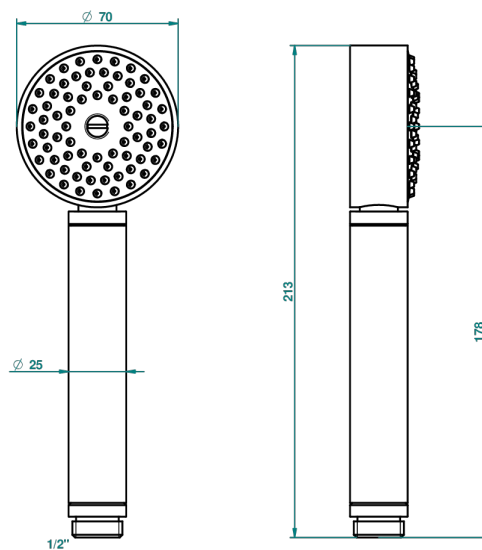

# BEYOND CRYSTAL - CHAMPAGNE CRYSTAL

U6J-66

Stylised handshower 1/2", straight

52028

30/01/2014

## CHARACTERISTIC

- ACS : 20ACCLY557