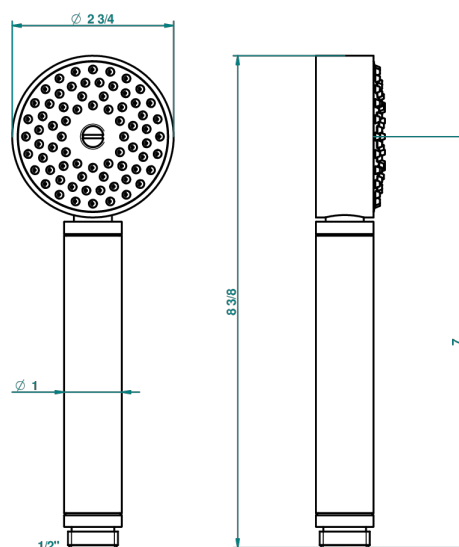

# BEYOND CRYSTAL - CHAMPAGNE CRYSTAL

U6J-66

Stylised handshower 1/2", straight

52028

30/01/2014

## CHARACTERISTIC

- ACS : 20ACCLY557