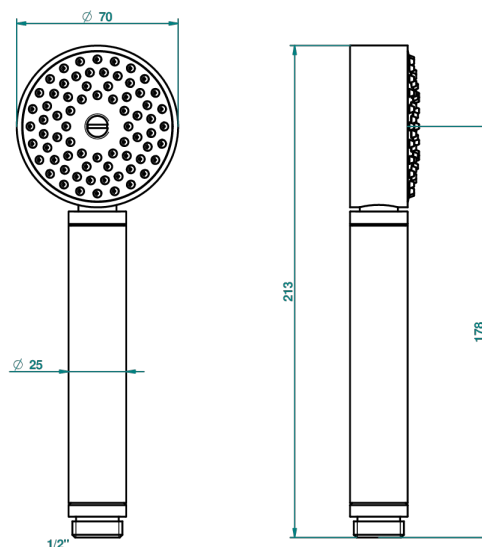

BEYOND CRYSTAL - CRISTAL ROJO

U6H-66

Teleducha de estilo 1/2"

THG[®]
PARIS

52028

30/01/2014

CARACTERÍSTICAS

- ACS : 20ACCLY557

ESTÁNDAR

ESPECIFICACIONES TÉCNICAS

- Recommandé : 3 bars (max. 5 bars) - Advised : 43,5 psi (max. 72 psi)
- 9,5 l/min à 3 bars (2.5 gpm at 43.5 psi)

ACABADOS DISPONIBLES

Cerámica negra mate - D30
Cromo - A02
Cromo / dorado - G02
Cromo mate - C02
Dorado - F01
Dorado mate - F07