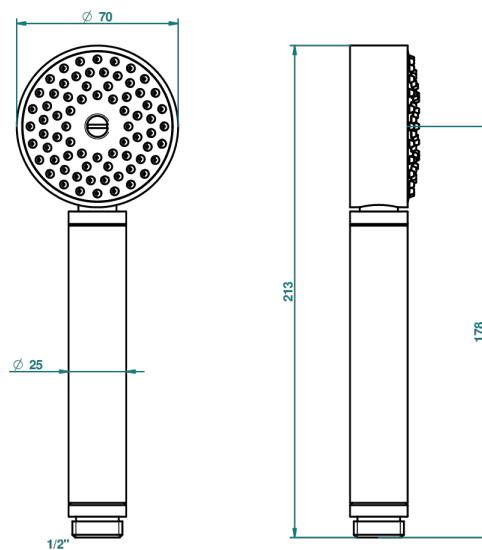

# BEYOND CRYSTAL - RED CRYSTAL

U6H-66

Stylised handshower 1/2", straight

52028

30/01/2014

## CHARACTERISTIC

- ACS : 20ACCLY557