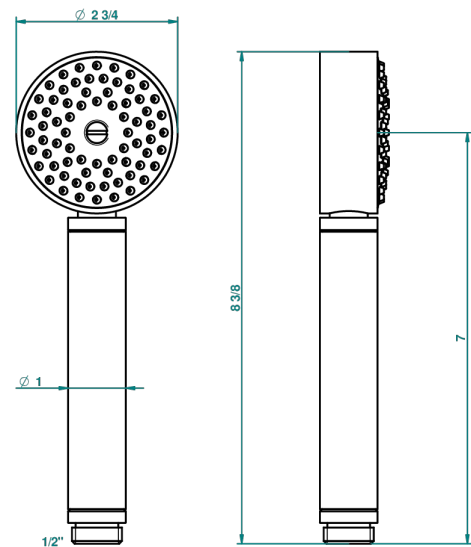

BEYOND CRYSTAL - CRISTAL ROJO

U6H-66

Teleducha de estilo 1/2"

THG[®]
PARIS

52028

30/01/2014

CARACTERÍSTICAS

- ACS : 20ACCLY557

ESTÁNDAR

ESPECIFICACIONES TÉCNICAS

- Recommandé : 3 bars (max. 5 bars) - Advised : 43,5 psi (max. 72 psi)
- 9,5 l/min à 3 bars (2.5 gpm at 43.5 psi)

ACABADOS DISPONIBLES

Cerámica negra mate - D30
Cromo - A02
Cromo / dorado - G02
Cromo mate - C02
Dorado - F01
Dorado mate - F07