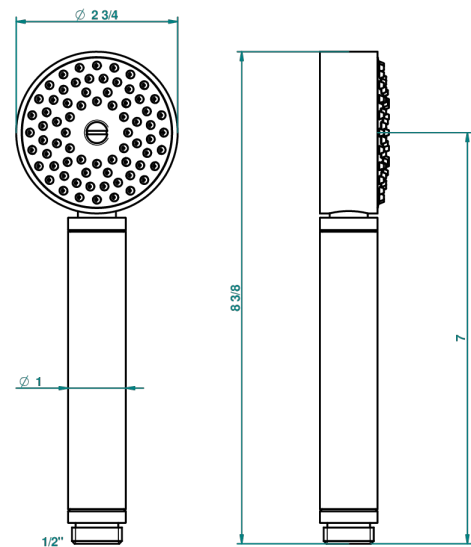

# BEYOND CRYSTAL - RED CRYSTAL

U6H-66

Stylised handshower 1/2", straight

THG<sup>®</sup>  
PARIS

52028

30/01/2014

## CHARACTERISTIC

- ACS : 20ACCLY557