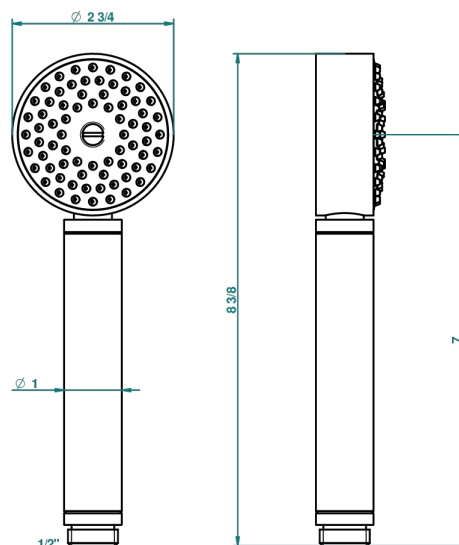

# BEYOND CRYSTAL - RED CRYSTAL

U6H-66

Stylised handshower 1/2", straight

THG<sup>®</sup>  
PARIS

52028

30/01/2014

## CHARACTERISTIC

- ACS : 20ACCLY557