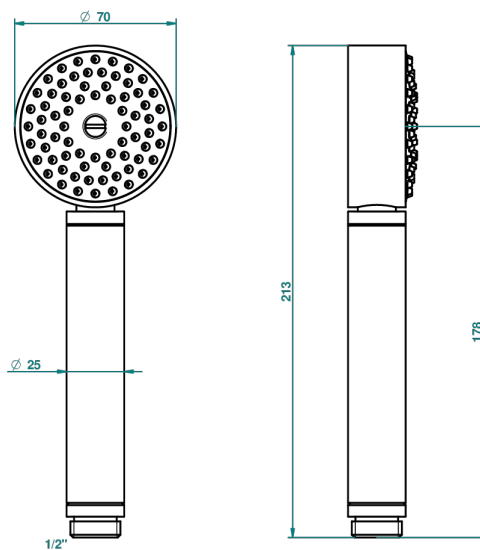

# BEYOND CRYSTAL - CRISTAL CLARO

U6F-66

Teleducha de estilo 1/2"

THG<sup>®</sup>  
PARIS

52028

30/01/2014

## CARACTERÍSTICAS

- ACS : 20ACCLY557