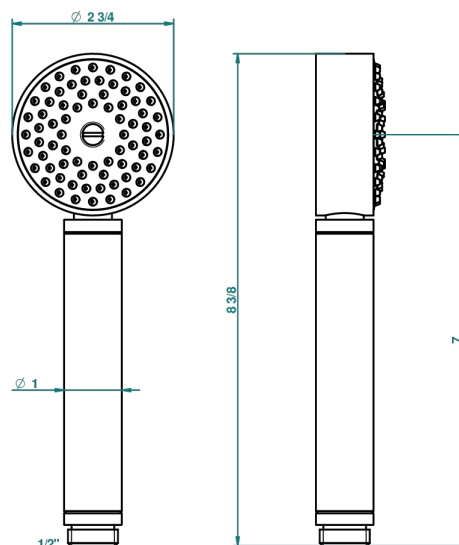

BEYOND CRYSTAL - CRISTAL CLARO

U6F-66

Teleducha de estilo 1/2"

THG[®]
PARIS

52028

30/01/2014

CARACTERÍSTICAS

- ACS : 20ACCLY557

ESTÁNDAR

ESPECIFICACIONES TÉCNICAS

- Recommandé : 3 bars (max. 5 bars) - Advised : 43,5 psi (max. 72 psi)
- 9,5 l/min à 3 bars (2.5 gpm at 43.5 psi)

ACABADOS DISPONIBLES

Cerámica negra mate - D30
Cromo - A02
Cromo / dorado - G02
Cromo mate - C02
Dorado - F01
Dorado mate - F07