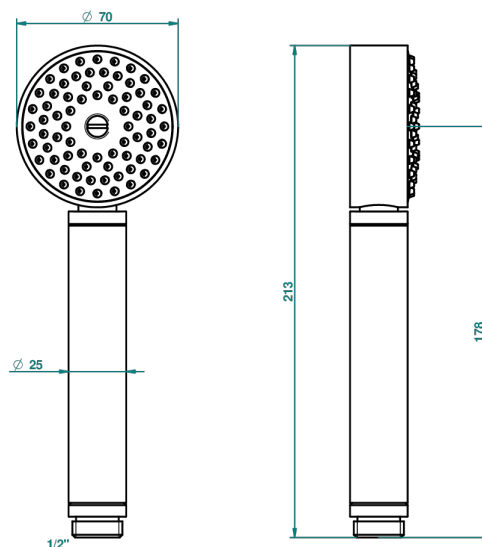

# BEYOND CRYSTAL - CLEAR CRYSTAL

U6F-66

Stylised handshower 1/2", straight

52028

30/01/2014

## CHARACTERISTIC

- ACS : 20ACCLY557