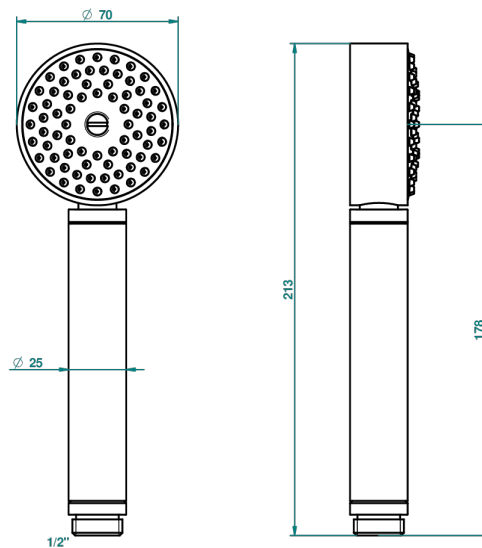

# SYSTEM HOWLITE WITH LEVER

G9H-66

Teleducha de estilo 1/2"

THG<sup>®</sup>  
PARIS

52028

30/01/2014

## CARACTERÍSTICAS

- ACS : 20ACCLY557