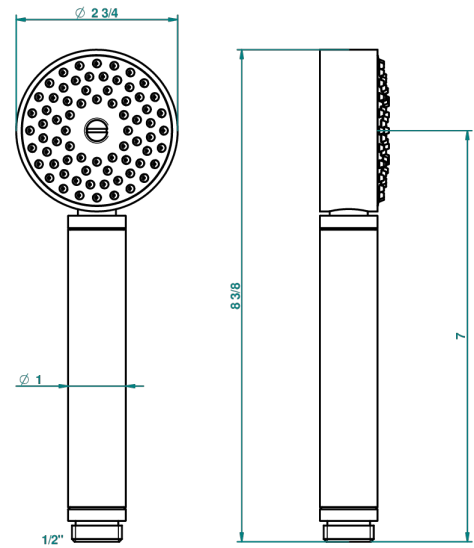

SYSTEM HOWLITE WITH LEVER

G9H-66

Teleducha de estilo 1/2"

THG[®]
PARIS

52028

30/01/2014

CARACTERÍSTICAS

- ACS : 20ACCLY557

ESPECIFICACIONES TÉCNICAS

- Recommandé : 3 bars (max. 5 bars) - Advised : 43,5 psi (max. 72 psi)
- 9,5 l/min à 3 bars (2.5 gpm at 43.5 psi)

ESTÁNDAR

ACABADOS DISPONIBLES

Bronce claro - D01
Cerámica negra mate - D30
Cobre viejo mate - H07
Cromo - A02
Cromo mate - C02
Dorado - F01