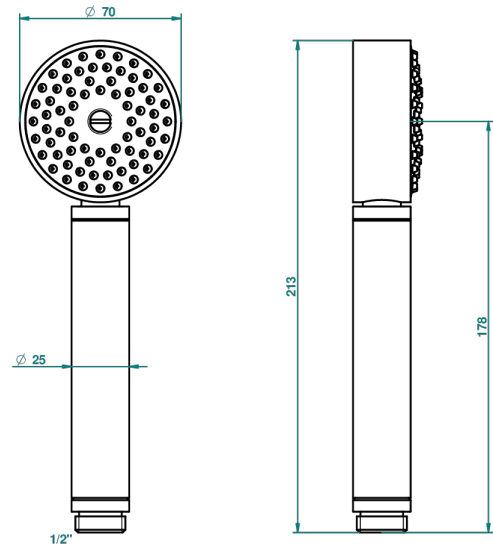

SYSTEM SMOOTH METAL WITH LEVER

G9B-66

Teleducha de estilo 1/2"

THG[®]
PARIS

52028

30/01/2014

CARACTERÍSTICAS

- ACS : 20ACCLY557

ESPECIFICACIONES TÉCNICAS

- Recommandé : 3 bars (max. 5 bars) - Advised : 43,5 psi (max. 72 psi)
- 9,5 l/min à 3 bars (2.5 gpm at 43.5 psi)

ESTÁNDAR

ACABADOS DISPONIBLES

Bronce claro - D01
Cerámica negra mate - D30
Cobre viejo mate - H07
Cromo - A02
Cromo mate - C02
Dorado - F01

Dorado mate - F07
Dorado pálido - F30
Dorado pálido mate (sin barniz) - F31
Níquel - B01
Níquel mate - C01
Níquel viejo - H28

Polished chrome with gold inlay - GA1
Pvd blush - H62
Pvd blush mate - H60
Pvd color latón - H49
Pvd color latón mate - H50
Pvd color níquel - H55