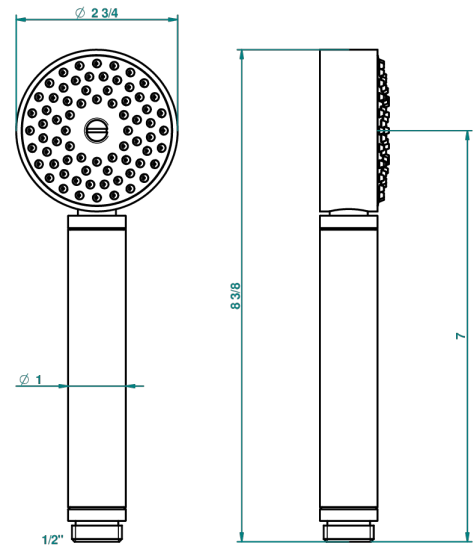

SYSTEM SMOOTH METAL WITH LEVER

G9B-66

Teleducha de estilo 1/2"

THG[®]
PARIS

52028

30/01/2014

CARACTERÍSTICAS

- ACS : 20ACCLY557

ESPECIFICACIONES TÉCNICAS

- Recommandé : 3 bars (max. 5 bars) - Advised : 43,5 psi (max. 72 psi)
- 9,5 l/min à 3 bars (2.5 gpm at 43.5 psi)

ESTÁNDAR

ACABADOS DISPONIBLES

Bronce claro - D01
Cerámica negra mate - D30
Cobre viejo mate - H07
Cromo - A02
Cromo mate - C02
Dorado - F01

Dorado mate - F07
Dorado pálido - F30
Dorado pálido mate (sin barniz) - F31
Níquel - B01
Níquel mate - C01
Níquel viejo - H28

Polished chrome with gold inlay - GA1
Pvd blush - H62
Pvd blush mate - H60
Pvd color latón - H49
Pvd color latón mate - H50
Pvd color níquel - H55