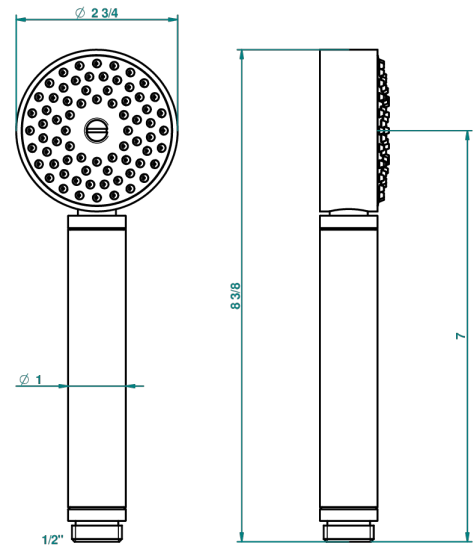

SYSTEM SMOOTH METAL WITH LEVER

G9B-66

Teleducha de estilo 1/2"

THG[®]
PARIS

52028

30/01/2014

CARACTERÍSTICAS

- ACS : 20ACCLY557

ESTÁNDAR

ESPECIFICACIONES TÉCNICAS

- Recommandé : 3 bars (max. 5 bars) - Advised : 43,5 psi (max. 72 psi)
- 9,5 l/min à 3 bars (2.5 gpm at 43.5 psi)

ACABADOS DISPONIBLES

Bronce claro - D01
Cerámica negra mate - D30
Cobre viejo mate - H07
Cromo - A02
Cromo mate - C02
Dorado - F01

Dorado mate - F07
Dorado pálido - F30
Dorado pálido mate (sin barniz) - F31
Níquel - B01
Níquel mate - C01
Níquel viejo - H28

Polished chrome with gold inlay - GA1
Pvd blush - H62
Pvd blush mate - H60
Pvd color latón - H49
Pvd color latón mate - H50
Pvd color níquel - H55