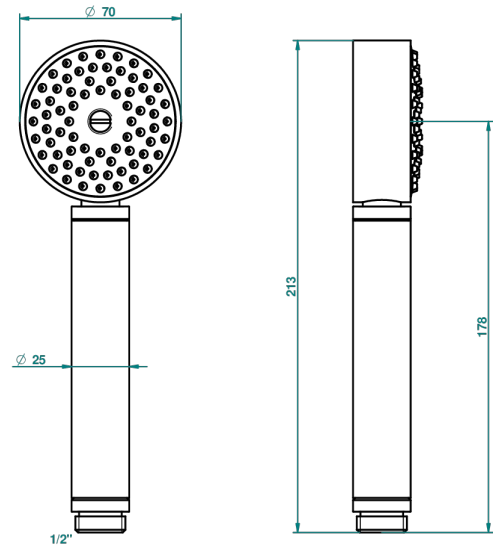

BONDI WITH LEVER

G7G-66

Teleducha de estilo 1/2"

THG[®]
PARIS

52028

30/01/2014

CARACTERÍSTICAS

- ACS : 20ACCLY557

ESPECIFICACIONES TÉCNICAS

- Recommandé : 3 bars (max. 5 bars) - Advised : 43,5 psi (max. 72 psi)
- 9,5 l/min à 3 bars (2.5 gpm at 43.5 psi)

ESTÁNDAR

ACABADOS DISPONIBLES

Bronce claro - D01
Cerámica negra mate - D30
Cromo - A02
Cromo / dorado - G02
Cromo mate - C02
Dorado - F01