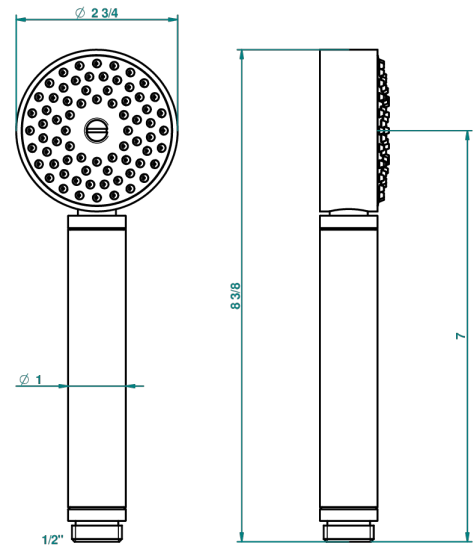

# BONDI WITH LEVER

G7G-66

Teleducha de estilo 1/2"

THG<sup>®</sup>  
PARIS

52028

30/01/2014

## CARACTERÍSTICAS

- ACS : 20ACCLY557