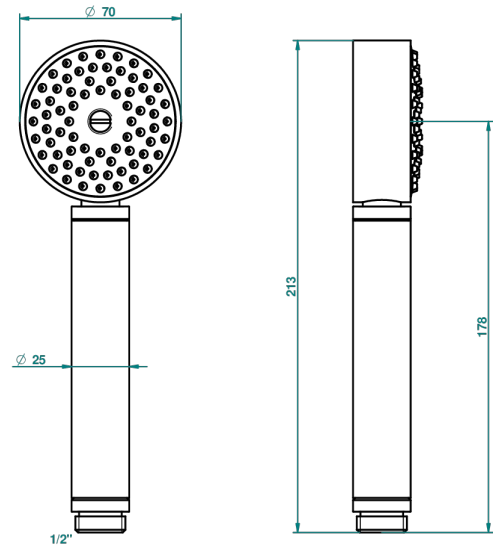

G6E-66

Teleducha de estilo 1/2"

52028

30/01/2014

CARACTERÍSTICAS

- ACS : 20ACCLY557

ESPECIFICACIONES TÉCNICAS

- Recommandé : 3 bars (max. 5 bars) - Advised : 43,5 psi (max. 72 psi)
- 9,5 l/min à 3 bars (2.5 gpm at 43.5 psi)

ESTÁNDAR

ACABADOS DISPONIBLES

Bronce claro - D01
Cerámica negra mate - D30
Cobre viejo mate - H07
Cromo - A02
Cromo mate - C02
Dorado - F01

Dorado mate - F07
Dorado pálido - F30
Dorado pálido mate (sin barniz) - F31
Níquel - B01
Níquel mate - C01
Níquel viejo - H28