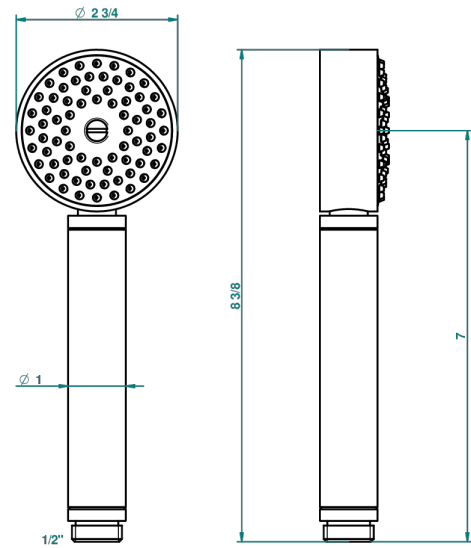

G6E-66

Teleducha de estilo 1/2"

52028

30/01/2014

CARACTERÍSTICAS

- ACS : 20ACCLY557

ESPECIFICACIONES TÉCNICAS

- Recommandé : 3 bars (max. 5 bars) - Advised : 43,5 psi (max. 72 psi)
- 9,5 l/min à 3 bars (2.5 gpm at 43.5 psi)

ESTÁNDAR

ACABADOS DISPONIBLES

Bronce claro - D01
 Cerámica negra mate - D30
 Cobre viejo mate - H07
 Cromo - A02
 Cromo mate - C02
 Dorado - F01

Dorado mate - F07
 Dorado pálido - F30
 Dorado pálido mate (sin barniz) - F31
 Níquel - B01
 Níquel mate - C01
 Níquel viejo - H28