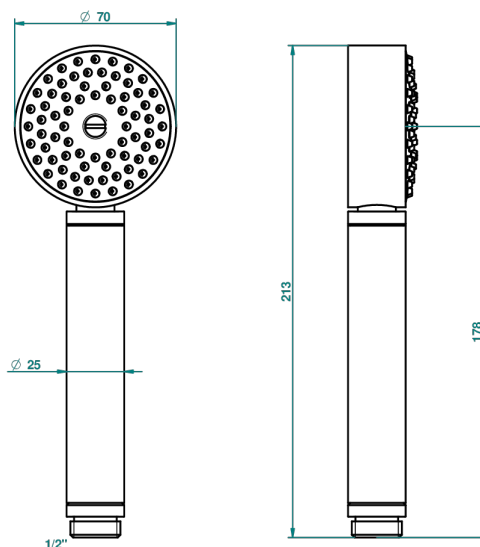

G6D-66

Teleducha de estilo 1/2"

52028

30/01/2014

## CARACTERÍSTICAS

- ACS : 20ACCLY557