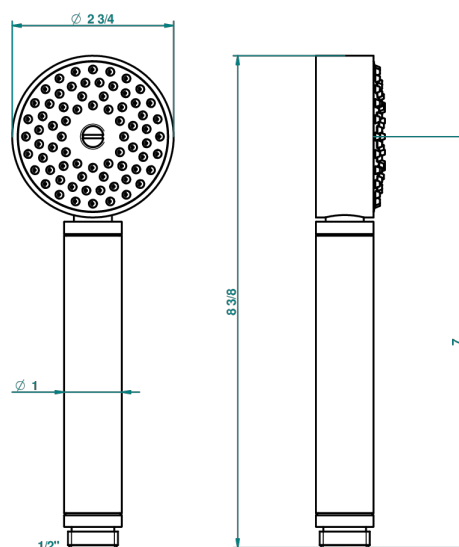

G6D-66

Teleducha de estilo 1/2"

52028

30/01/2014

CARACTERÍSTICAS

- ACS : 20ACCLY557

ESPECIFICACIONES TÉCNICAS

- Recommandé : 3 bars (max. 5 bars) - Advised : 43,5 psi (max. 72 psi)
- 9,5 l/min à 3 bars (2.5 gpm at 43.5 psi)

ESTÁNDAR

ACABADOS DISPONIBLES

Bronce claro - D01
Cerámica negra mate - D30
Cobre viejo mate - H07
Cromo - A02
Cromo mate - C02
Dorado - F01

Dorado mate - F07
Dorado pálido - F30
Dorado pálido mate (sin barniz) - F31
Níquel - B01
Níquel mate - C01
Níquel viejo - H28