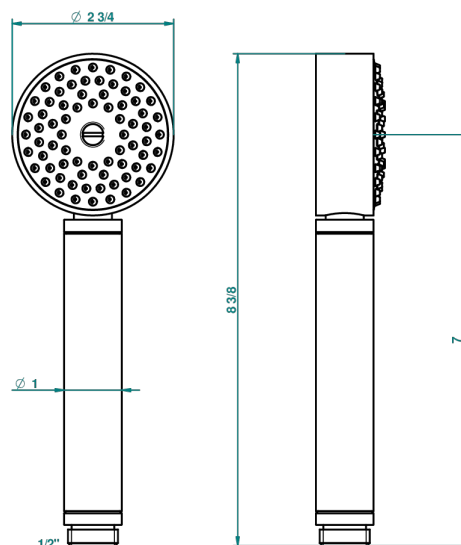

# METAMORPHOSE BLACK CERAMIC

G6D-66

1/2"垂直花洒

52028

30/01/2014