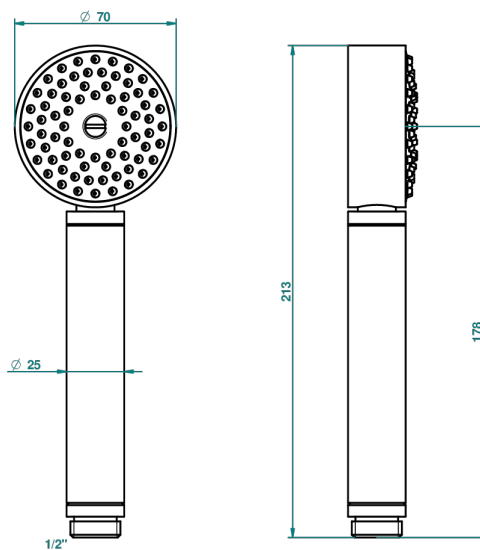

# METAMORPHOSE CARBON

G6C-66

Stylised handshower 1/2", straight

52028

30/01/2014

## CHARACTERISTIC

- ACS : 20ACCLY557