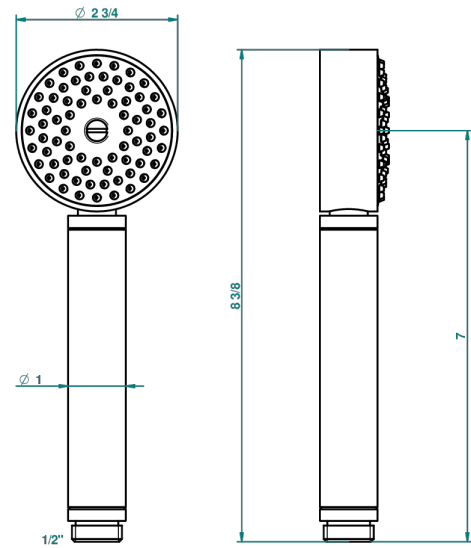

# METAMORPHOSE CARBON

G6C-66

Stylised handshower 1/2", straight

THG<sup>®</sup>  
PARIS

52028

30/01/2014

## CHARACTERISTIC

- ACS : 20ACCLY557