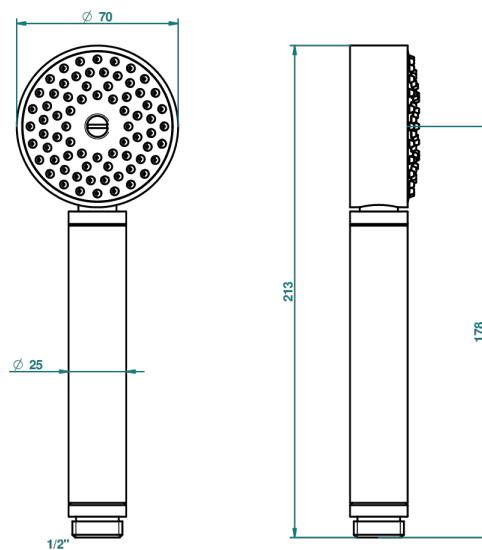

METAMORPHOSE A MANETTES

G6B-66

Douchette droite 1/2"

52028

30/01/2014

CARACTÉRISTIQUES

- ACS : 20ACCLY557

CERTIFICATIONS

SPÉCIFICATIONS TECHNIQUES

- Recommandé : 3 bars (max. 5 bars) - Advised : 43,5 psi (max. 72 psi)
- 9,5 l/min à 3 bars (2.5 gpm at 43.5 psi)

FINITIONS DISPONIBLES

Bronze clair - D01
Chromé - A02
Chromé mat - C02
Doré brillant - F01
Doré mat - F07
Nickel brillant - B01