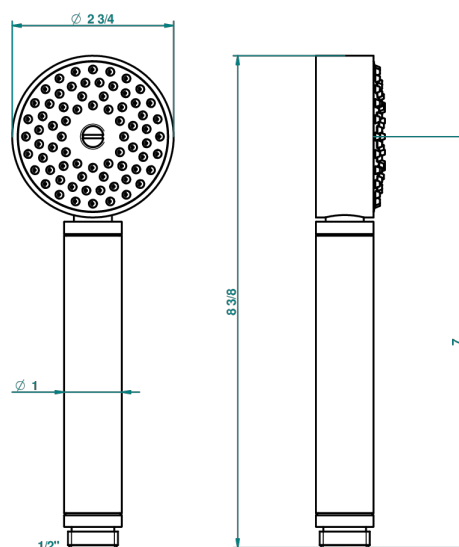

# METAMORPHOSE A MANETTES

G6B-66

Douchette droite 1/2"

52028

30/01/2014

## CARACTÉRISTIQUES

- ACS : 20ACCLY557