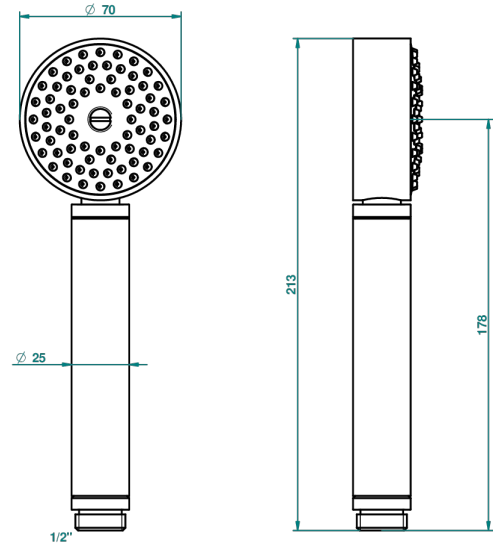

# METAMORPHOSE

G6A-66

Stylised handshower 1/2", straight

THG  
PARIS

52028

30/01/2014

## CHARACTERISTIC

- ACS : 20ACCLY557