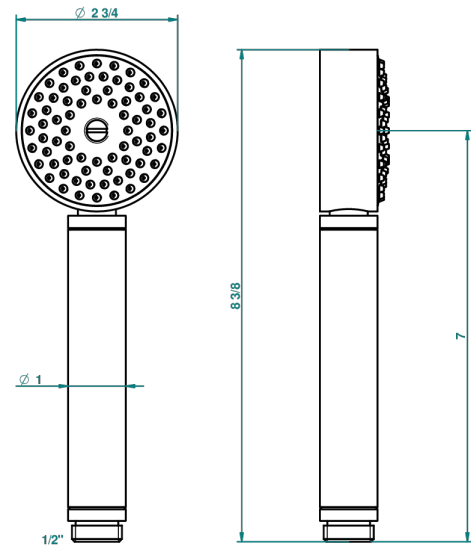

# METAMORPHOSE

G6A-66

Stylised handshower 1/2", straight

THG<sup>®</sup>  
PARIS

52028

30/01/2014

## CHARACTERISTIC

- ACS : 20ACCLY557