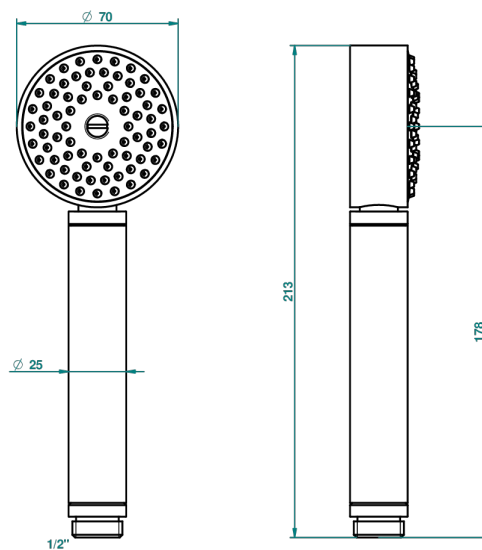

POMME CRISTAL LUSTROSO DORADO

THG[®]
PARIS

A46-66

Teleducha de estilo 1/2"

52028

30/01/2014

CARACTERÍSTICAS

- ACS : 20ACCLY557

ESTÁNDAR

ESPECIFICACIONES TÉCNICAS

- Recommandé : 3 bars (max. 5 bars) - Advised : 43,5 psi (max. 72 psi)
- 9,5 l/min à 3 bars (2.5 gpm at 43.5 psi)

ACABADOS DISPONIBLES

Bronce claro - D01
Cerámica negra mate - D30
Cobre viejo mate - H07
Cromo - A02
Cromo / dorado - G02
Cromo mate - C02