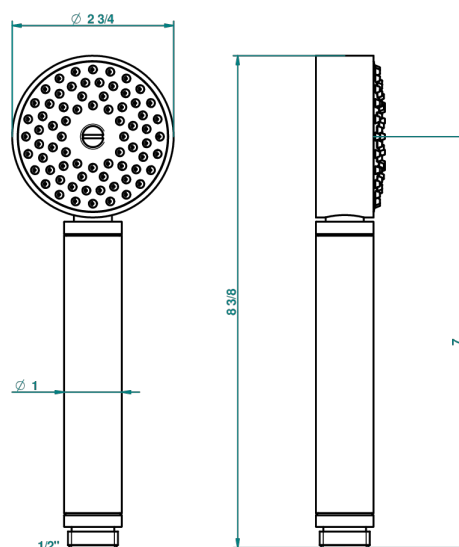

POMME CRISTAL LUSTROSO DORADO

THG[®]
PARIS

A46-66

Teleducha de estilo 1/2"

52028

30/01/2014

CARACTERÍSTICAS

- ACS : 20ACCLY557

ESTÁNDAR

ESPECIFICACIONES TÉCNICAS

- Recommandé : 3 bars (max. 5 bars) - Advised : 43,5 psi (max. 72 psi)
- 9,5 l/min à 3 bars (2.5 gpm at 43.5 psi)

ACABADOS DISPONIBLES

Bronce claro - D01
Cerámica negra mate - D30
Cobre viejo mate - H07
Cromo - A02
Cromo / dorado - G02
Cromo mate - C02