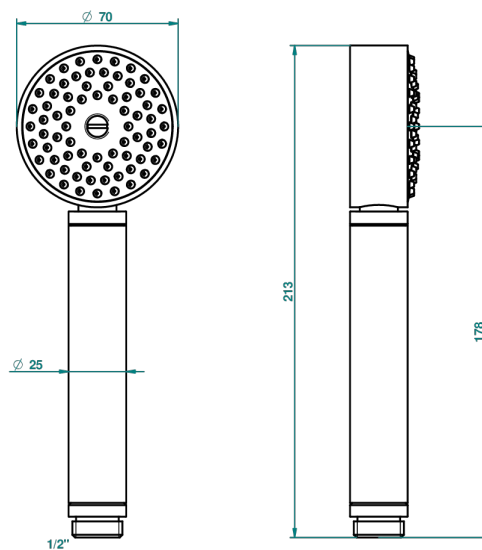

# POMME, CRISTAL SATINADO

A42-66

Teleducha de estilo 1/2"

THG<sup>®</sup>  
PARIS

52028

30/01/2014

## CARACTERÍSTICAS

- ACS : 20ACCLY557