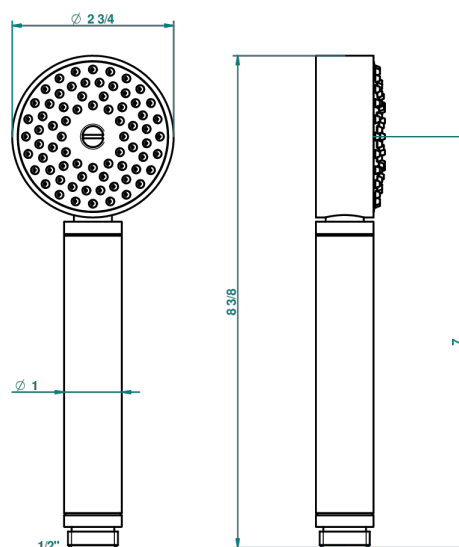

# POMME, CRISTAL SATINADO

A42-66

Teleducha de estilo 1/2"

THG<sup>®</sup>  
PARIS

52028

30/01/2014

## CARACTERÍSTICAS

- ACS : 20ACCLY557