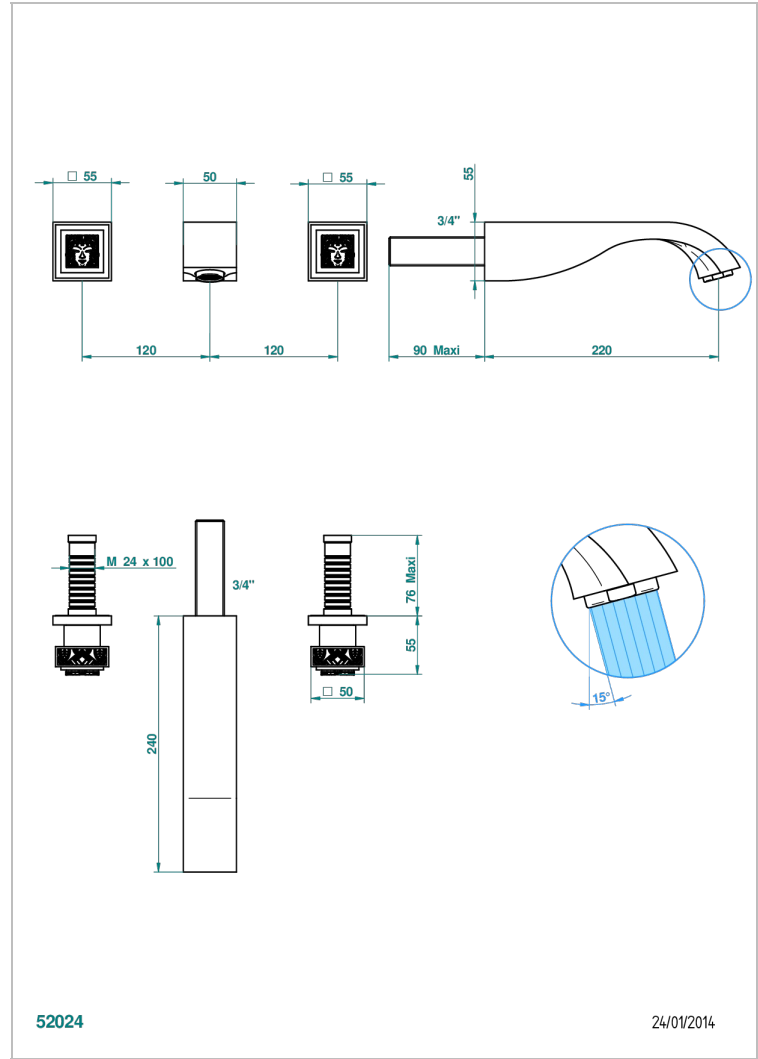

MASQUE DE FEMME SOLAIRE

A2S-40SGBUS

Garniture pour mélangeur de lavabo mural - bec super goliath

THG[®]
PARIS

CARACTÉRISTIQUES

- Ensemble composé d'un bec mural de lavabo et des 2 garnitures de robinets
- Nécessite partie encastrée Réf. 40AC/US
- Laiton sans plomb
- Aérateur-mousseur
- Livré sans vidage
- Bec grand modèle
- Raccordement aux standards US

SPÉCIFICATIONS TECHNIQUES

- Recommandé : 3 bars (max. 5 bars) - Advised : 43,5 psi (max. 72 psi)
- 15 l/min à 3 bars (4 gpm at 43.5 psi)

PRODUITS ASSOCIÉS

- Ref. G00-40AM/US Partie à encastrer pour mélangeur mural - version manettes- standard américain