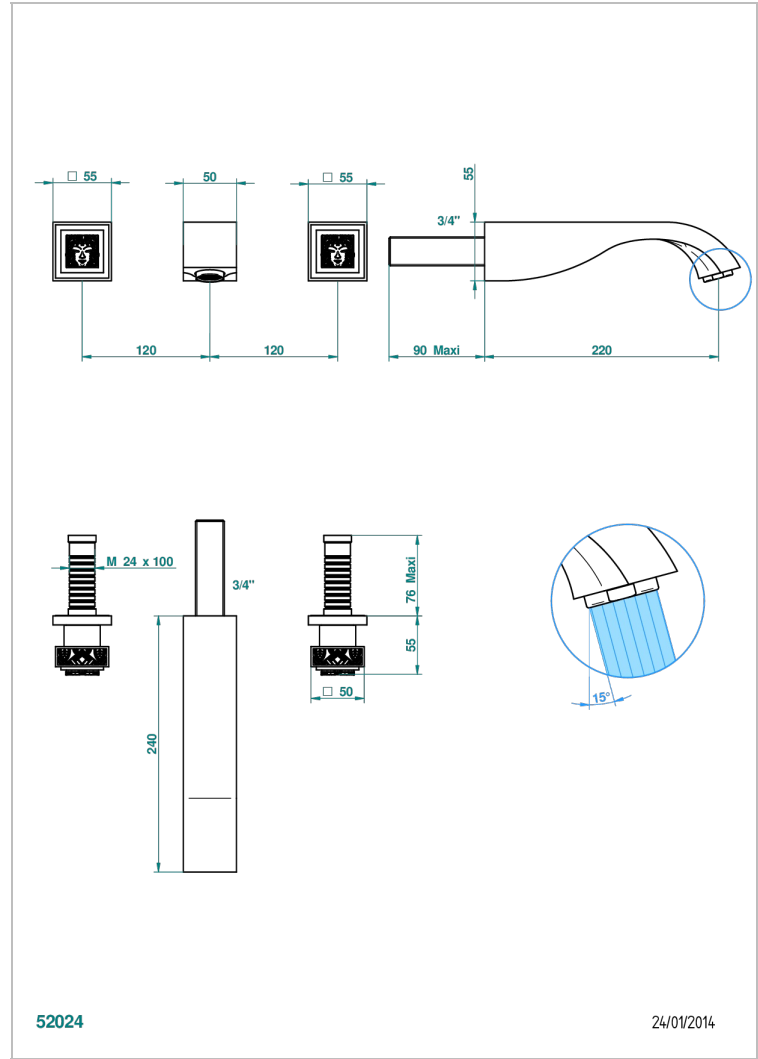

# MASQUE DE FEMME SOLAIRE

A2S-40SGBUS

Trim only for wall mounted 3 holes basin mixer

THG<sup>®</sup>  
PARIS

## CARACTERÍSTICAS

- Masque de Femme Solaire
- Trim only for wall mounted 3 holes basin mixer

## ESPECIFICACIONES TÉCNICAS

- Recommandé : 3 bars (max. 5 bars) - Advised : 43,5 psi (max. 72 psi)
- 15 l/min à 3 bars (4 gpm at 43.5 psi)

## PRODUCTOS RELACIONADOS

- Ref. G00-40AM/US Partie à encastrer pour mélangeur mural - version manettes- standard américain