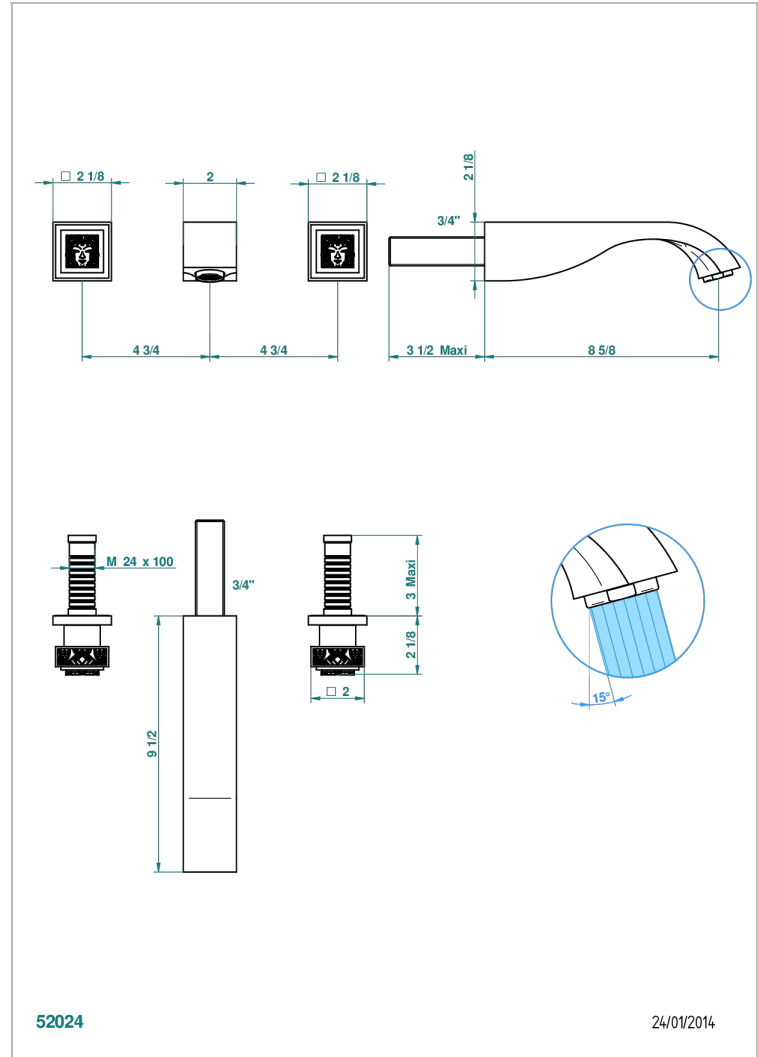

MASQUE DE FEMME SOLAIRE

A2S-40SGBUS

Garniture pour mélangeur de lavabo mural - bec super goliath

THG[®]
PARIS

CARACTÉRISTIQUES

- Ensemble composé d'un bec mural de lavabo et des 2 garnitures de robinets
- Nécessite partie encastrée Réf. 40AC/US
- Laiton sans plomb
- Aérateur-mousseur
- Livré sans vidage
- Bec grand modèle
- Raccordement aux standards US

SPÉCIFICATIONS TECHNIQUES

- Recommandé : 3 bars (max. 5 bars) - Advised : 43,5 psi (max. 72 psi)
- 15 l/min à 3 bars (4 gpm at 43.5 psi)

PRODUITS ASSOCIÉS

- Ref. G00-40AM/US Partie à encastrer pour mélangeur mural - version manettes- standard américain