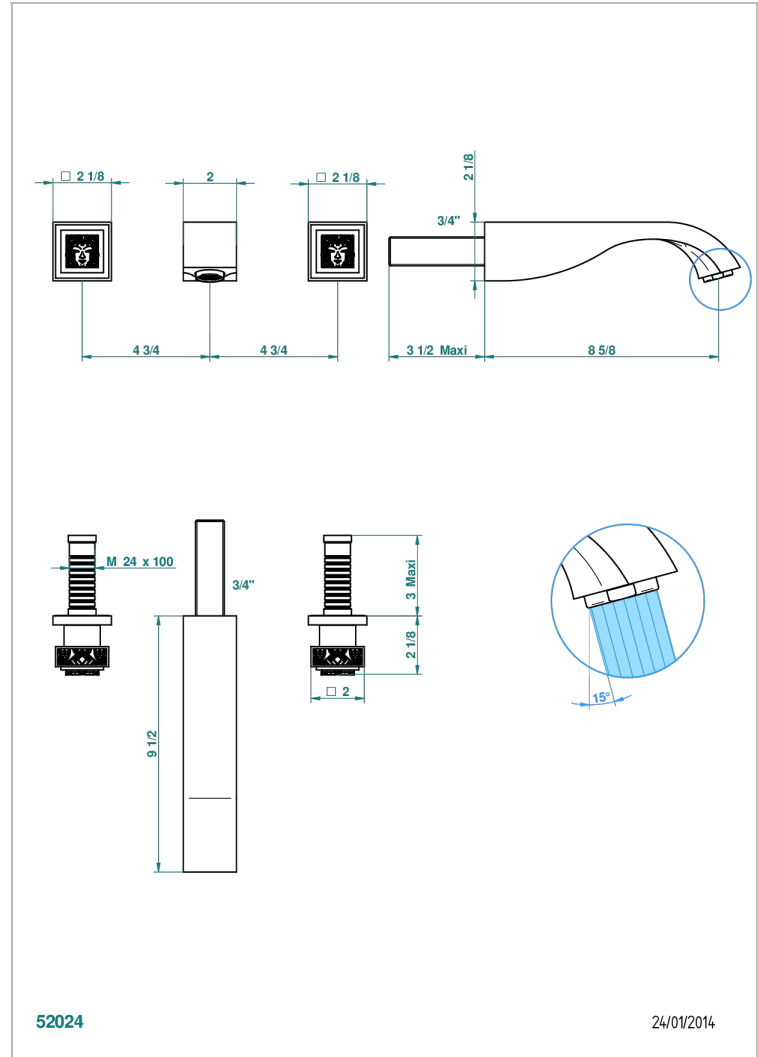

# MASQUE DE FEMME SOLAIRE

A2S-40SGBUS

Trim only for wall mounted 3 holes basin mixer

THG<sup>®</sup>  
PARIS

## CARACTERÍSTICAS

- Masque de Femme Solaire
- Trim only for wall mounted 3 holes basin mixer

## ESPECIFICACIONES TÉCNICAS

- Recommandé : 3 bars (max. 5 bars) - Advised : 43,5 psi (max. 72 psi)
- 15 l/min à 3 bars (4 gpm at 43.5 psi)

## PRODUCTOS RELACIONADOS

- Ref. G00-40AM/US Partie à encastrer pour mélangeur mural - version manettes- standard américain