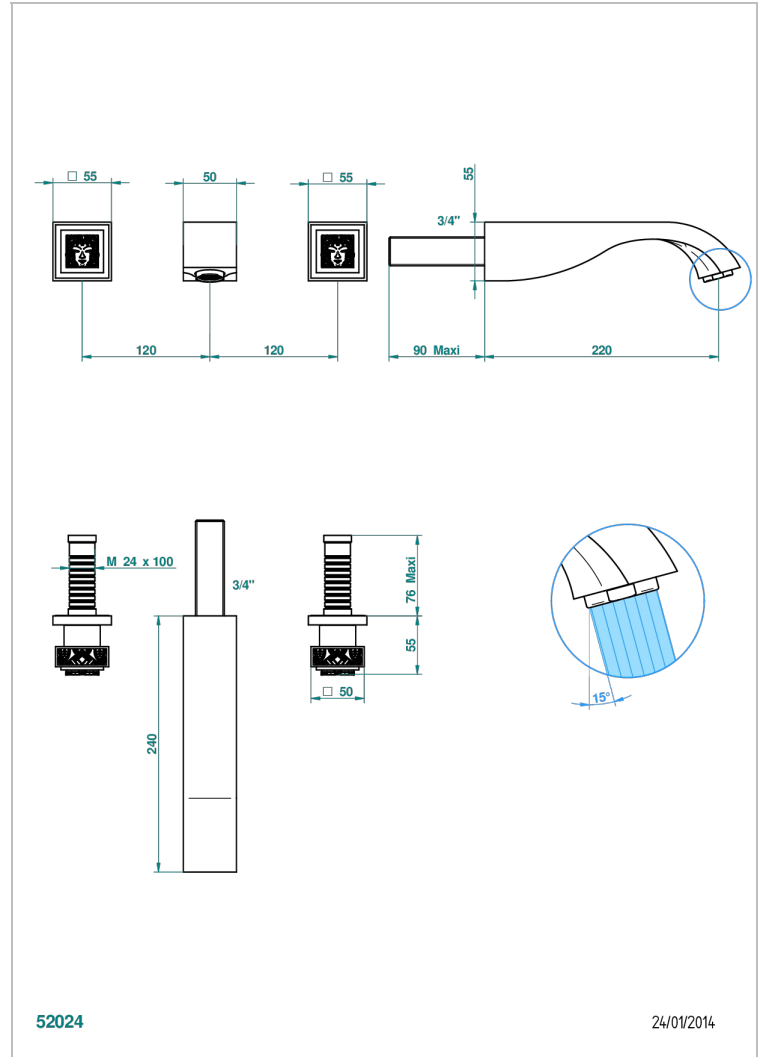

# MASQUE DE FEMME SOLAIRE

A2S-40SGB

Garniture pour mélangeur de lavabo mural, bec super goliath

THG<sup>®</sup>  
PARIS

## CARACTÉRISTIQUES

- Ensemble composé d'un bec mural de lavabo et des 2 garnitures de robinets
- Nécessite partie encastrée Réf. 40AC
- Laiton sans plomb
- Aérateur-mousseur
- Livré sans vidage
- Bec grand modèle

## SPÉCIFICATIONS TECHNIQUES

- Recommandé : 3 bars (max. 5 bars) - Advised : 43,5 psi (max. 72 psi)
- 15 l/min à 3 bars (4 gpm at 43.5 psi)

## PRODUITS ASSOCIÉS

- Ref. G00-40AC Partie à encastrer pour mélangeur mural - version croisillons
- Ref. G00-40AM Partie à encastrer pour mélangeur mural - version manettes