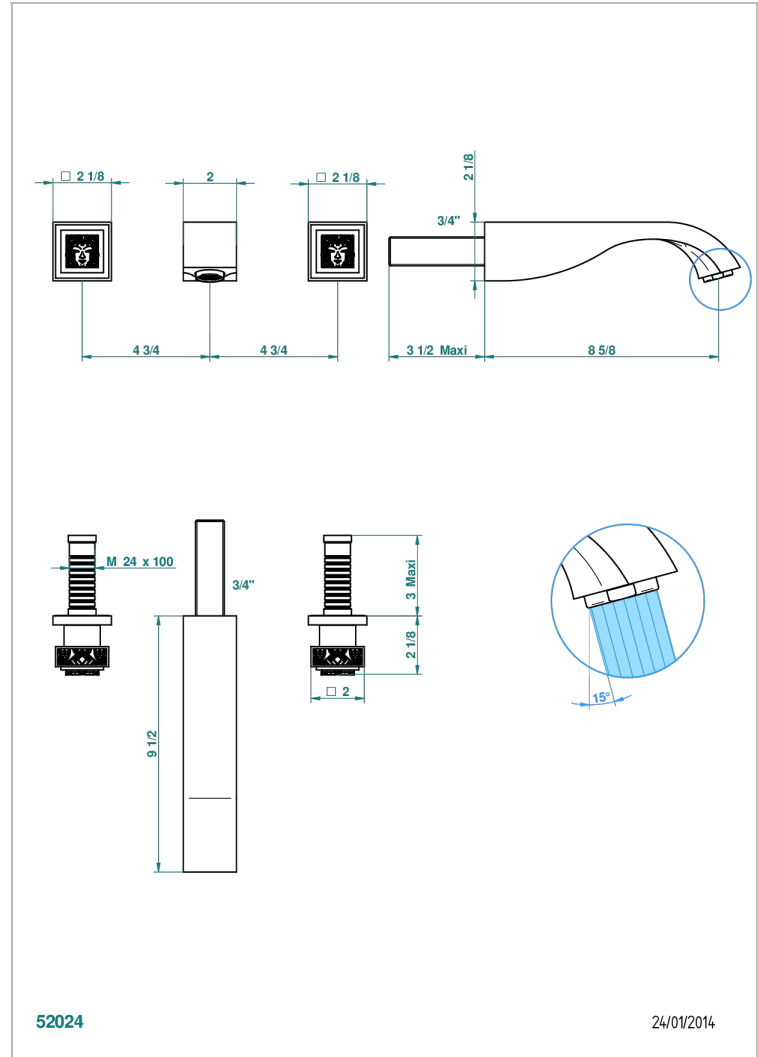

# MASQUE DE FEMME SOLAIRE

A2S-40SGB

Garniture pour mélangeur de lavabo mural, bec super goliath

THG<sup>®</sup>  
PARIS

## CARACTÉRISTIQUES

- Ensemble composé d'un bec mural de lavabo et des 2 garnitures de robinets
- Nécessite partie encastrée Réf. 40AC
- Laiton sans plomb
- Aérateur-mousseur
- Livré sans vidage
- Bec grand modèle

## SPÉCIFICATIONS TECHNIQUES

- Recommandé : 3 bars (max. 5 bars) - Advised : 43,5 psi (max. 72 psi)
- 15 l/min à 3 bars (4 gpm at 43.5 psi)

## PRODUITS ASSOCIÉS

- Ref. G00-40AC Partie à encastrer pour mélangeur mural - version croisillons
- Ref. G00-40AM Partie à encastrer pour mélangeur mural - version manettes