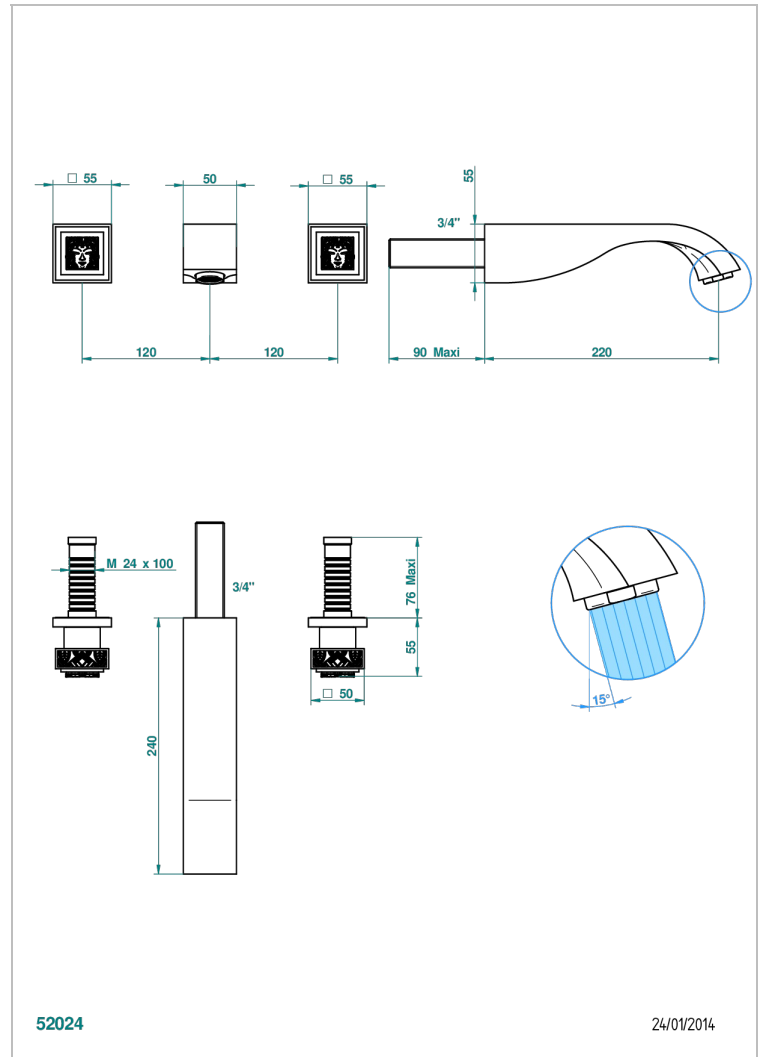

MASQUE DE FEMME SOLAIRE

A2S-40SGB

Garnitur für Waschtischbatterie zur Wandmontage, Supert Goliath Auslauf

THG[®]
PARIS

EIGENSCHAFTEN

- Masque de Femme solaire
- Garnitur für Waschtischbatterie zur Wandmontage, Supert Goliath Auslauf

TECHNISCHE DATEN

- Recommandé : 3 bars (max. 5 bars) - Advised : 43,5 psi (max. 72 psi)
- 15 l/min à 3 bars (4 gpm at 43.5 psi)

ÄHNLICHE PRODUKTE

- Ref. G00-40AC Up-teil für wandarmatur
- Ref. G00-40AM Up-teil für wandarmatur