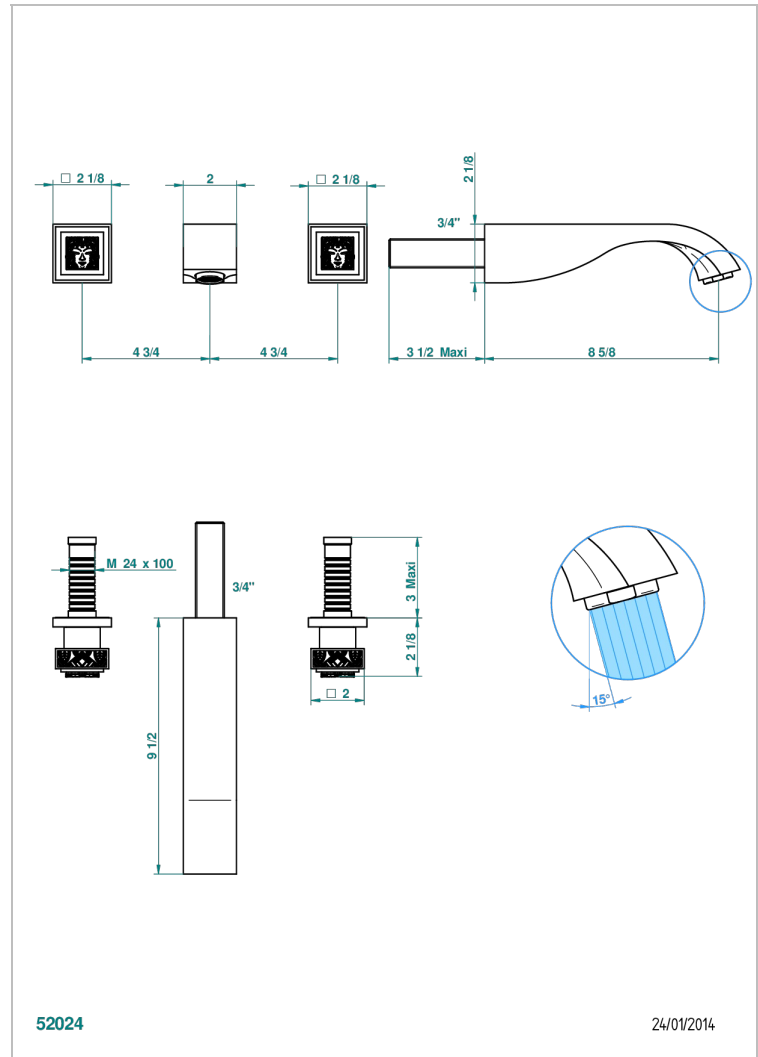

MASQUE DE FEMME SOLAIRE

A2S-40SGB

Garnitur für Waschtischbatterie zur Wandmontage, Supert Goliath Auslauf

THG[®]
PARIS

52024

24/01/2014

EIGENSCHAFTEN

- Masque de Femme solaire
- Garnitur für Waschtischbatterie zur Wandmontage, Supert Goliath Auslauf

TECHNISCHE DATEN

- Recommandé : 3 bars (max. 5 bars) - Advised : 43,5 psi (max. 72 psi)
- 15 l/min à 3 bars (4 gpm at 43.5 psi)

ÄHNLICHE PRODUKTE

- Ref. G00-40AC Up-teil für wandarmatur
- Ref. G00-40AM Up-teil für wandarmatur