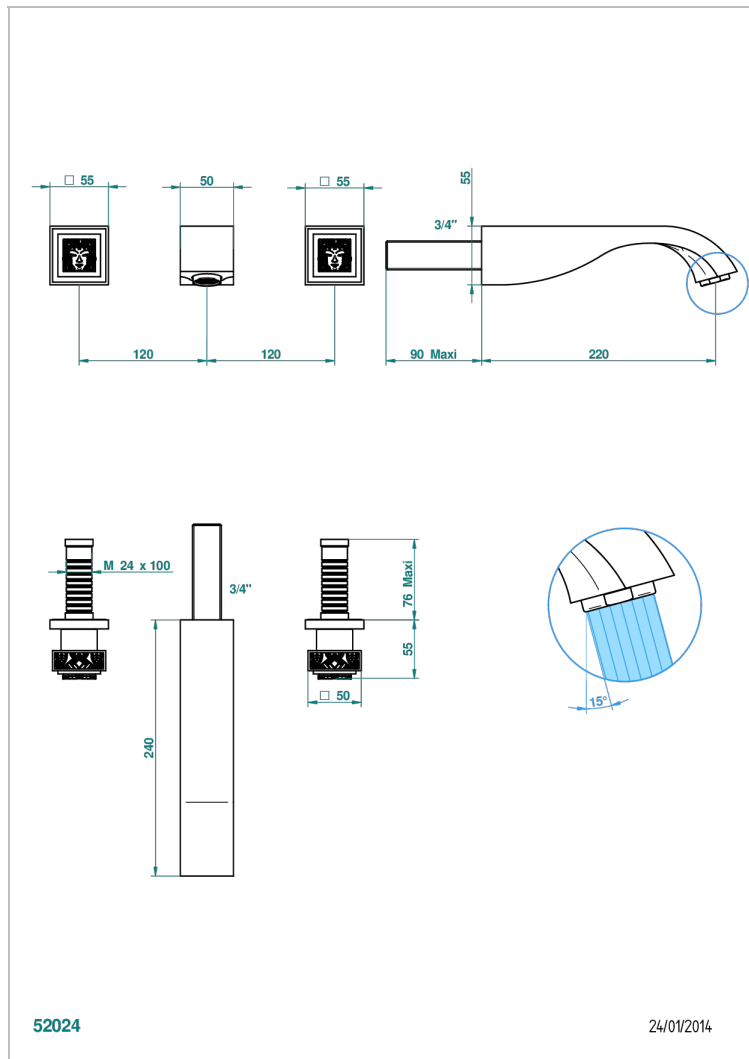

MASQUE DE FEMME SOLAIRE

A2S-40SGB

Garniture pour mélangeur de lavabo mural, bec super goliath

THG[®]
PARIS

CARACTÉRISTIQUES

- Ensemble composé d'un bec mural de lavabo et des 2 garnitures de robinets
- Nécessite partie encastrée Réf. 40AC
- Laiton sans plomb
- Aérateur-mousseur
- Livré sans vidage
- Bec grand modèle

SPÉCIFICATIONS TECHNIQUES

- Recommandé : 3 bars (max. 5 bars) - Advised : 43,5 psi (max. 72 psi)
- 15 l/min à 3 bars (4 gpm at 43.5 psi)

PRODUITS ASSOCIÉS

- Ref. G00-40AC Partie à encastrer pour mélangeur mural - version croisillons
- Ref. G00-40AM Partie à encastrer pour mélangeur mural - version manettes