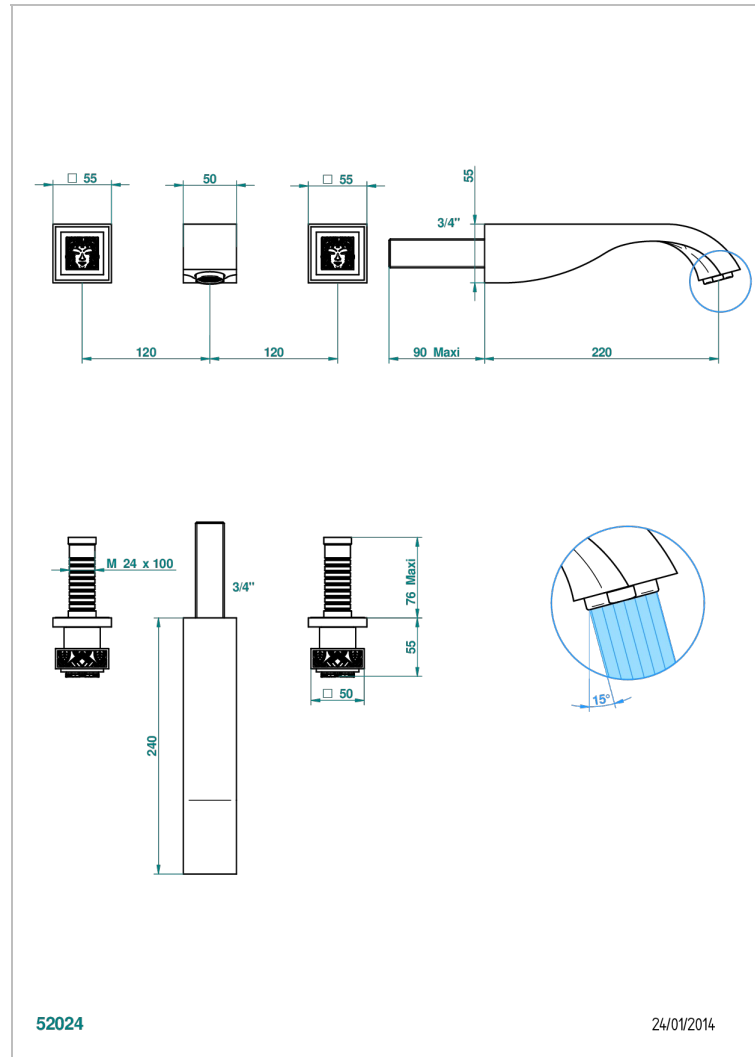

MASQUE DE FEMME SOLAIRE

A2S-40SGB

Garnitur für Waschtischbatterie zur Wandmontage, Supert Goliath Auslauf

THG[®]
PARIS

EIGENSCHAFTEN

- Masque de Femme solaire
- Garnitur für Waschtischbatterie zur Wandmontage, Supert Goliath Auslauf

TECHNISCHE DATEN

- Recommandé : 3 bars (max. 5 bars) - Advised : 43,5 psi (max. 72 psi)
- 15 l/min à 3 bars (4 gpm at 43.5 psi)

ÄHNLICHE PRODUKTE

- Ref. G00-40AC Up-teil für wandarmatur
- Ref. G00-40AM Up-teil für wandarmatur