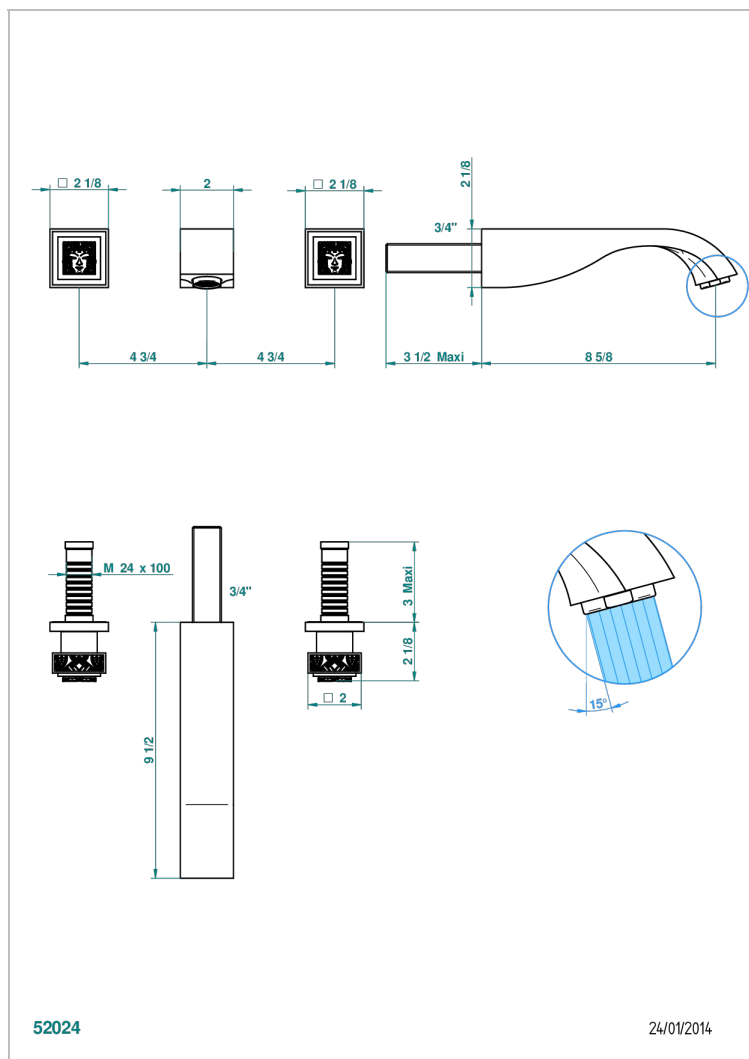

MASQUE DE FEMME, SOLAIRE

A2S-40SGB

THG[®]
PARIS

Внешняя часть смесителя встраиваемого в стену для раковины на три отверстия с изливом СУПЕР ГОЛИАФ- без выпуска

ХАРАКТЕРИСТИКИ

- Masque de Femme, solaire
- Внешняя часть смесителя встраиваемого в стену для раковины на три отверстия с изливом СУПЕР ГОЛИАФ- без выпуска

ТЕХНИЧЕСКИЕ ХАРАКТЕРИСТИКИ

- Recommandé : 3 bars (max. 5 bars) - Advised : 43,5 psi (max. 72 psi)
- 15 l/min à 3 bars (4 gpm at 43.5 psi)

СВЯЗАННЫЕ ТОВАРНЫЕ ПОЗИЦИИ

- Ref. G00-40AC Встраиваемая часть смесителя настенного на три отверстия (не рукоят.)
- Ref. G00-40AM Встраиваемая часть смесителя настенного на 3 отверстия на пластине (рукоят.)