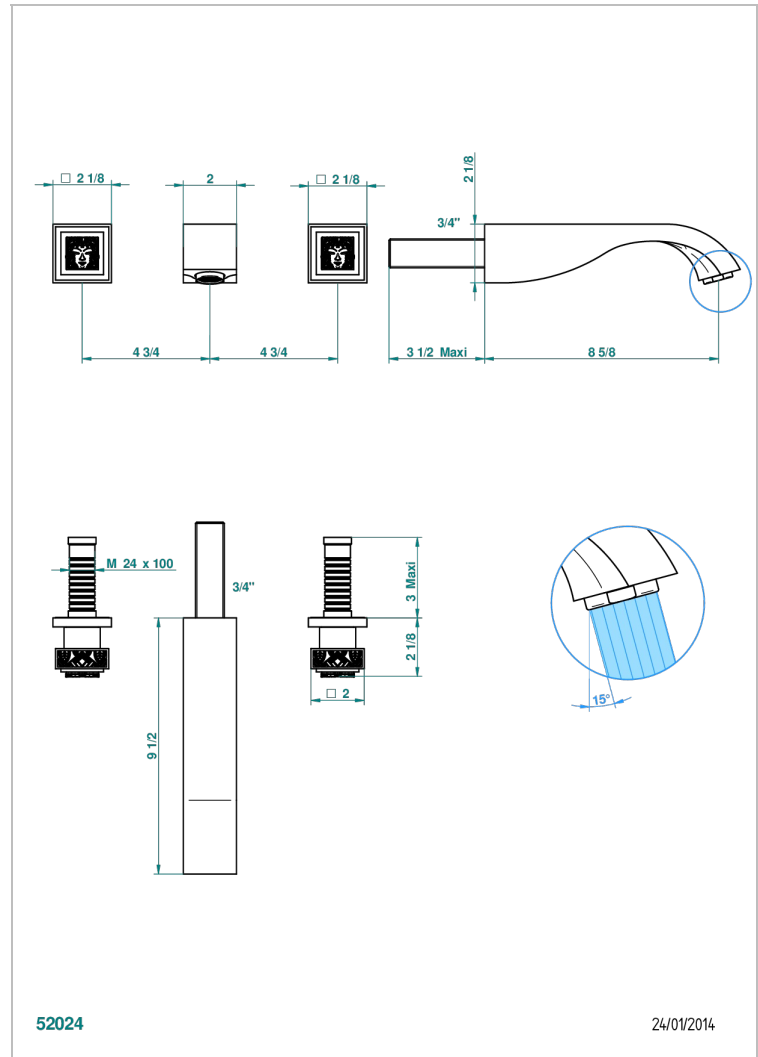

MASQUE DE FEMME SOLAIRE

A2S-40SGB

Garniture pour mélangeur de lavabo mural, bec super goliath

THG[®]
PARIS

CARACTÉRISTIQUES

- Ensemble composé d'un bec mural de lavabo et des 2 garnitures de robinets
- Nécessite partie encastrée Réf. 40AC
- Laiton sans plomb
- Aérateur-mousseur
- Livré sans vidage
- Bec grand modèle

SPÉCIFICATIONS TECHNIQUES

- Recommandé : 3 bars (max. 5 bars) - Advised : 43,5 psi (max. 72 psi)
- 15 l/min à 3 bars (4 gpm at 43.5 psi)

PRODUITS ASSOCIÉS

- Ref. G00-40AC Partie à encastrer pour mélangeur mural - version croisillons
- Ref. G00-40AM Partie à encastrer pour mélangeur mural - version manettes