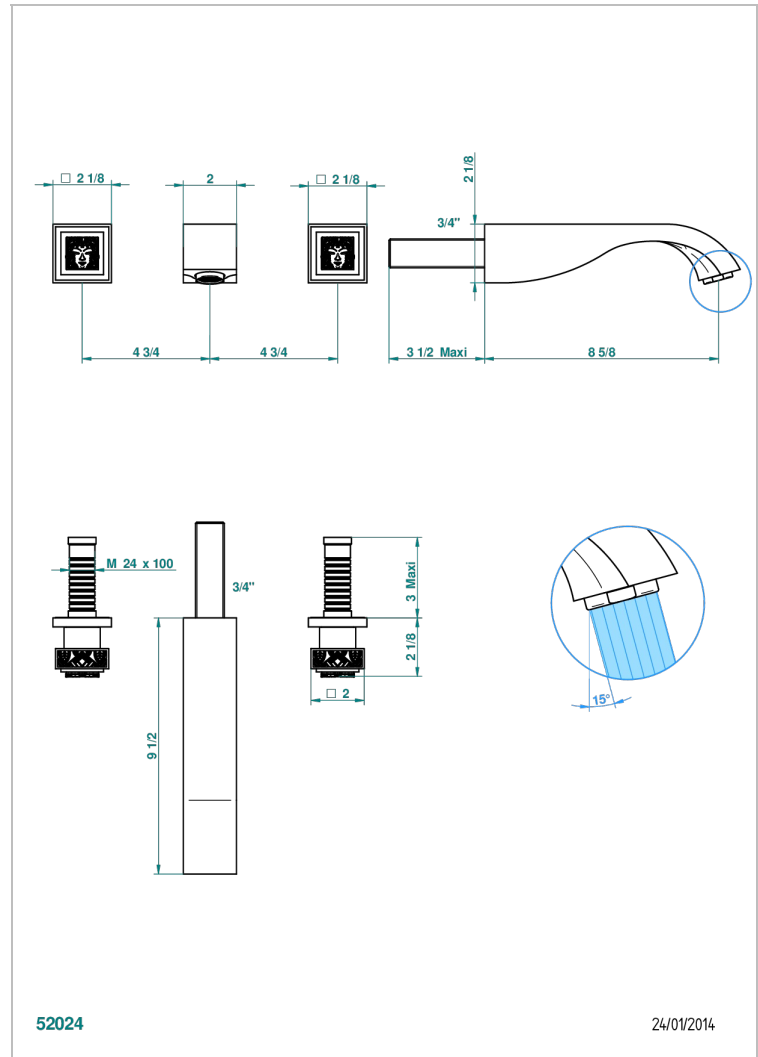

MASQUE DE FEMME SOLAIRE

A2S-40SGB

Garnitur für Waschtischbatterie zur Wandmontage, Supert Goliath Auslauf

THG[®]
PARIS

EIGENSCHAFTEN

- Masque de Femme solaire
- Garnitur für Waschtischbatterie zur Wandmontage, Supert Goliath Auslauf

TECHNISCHE DATEN

- Recommandé : 3 bars (max. 5 bars) - Advised : 43,5 psi (max. 72 psi)
- 15 l/min à 3 bars (4 gpm at 43.5 psi)

ÄHNLICHE PRODUKTE

- Ref. G00-40AC Up-teil für wandarmatur
- Ref. G00-40AM Up-teil für wandarmatur