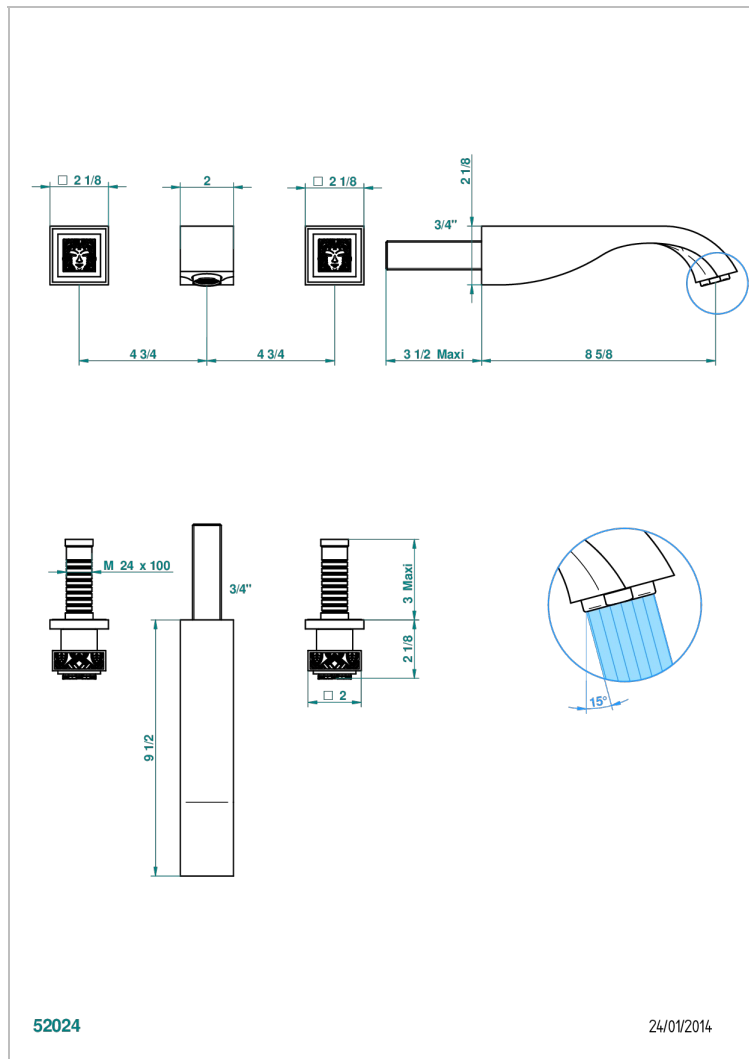

MASQUE DE FEMME SOLAIRE

A2S-40SGB

入墙式台盆龙头配件，超大号喷嘴

THG[®]
PARIS

特色

- Masque de Femme Solaire
- 入墙式台盆龙头配件，超大号喷嘴

技术特征

- Recommandé : 3 bars (max. 5 bars) - Advised : 43,5 psi (max. 72 psi)
- 15 l/min à 3 bars (4 gpm at 43.5 psi)

相关的SKU

- Ref. G00-40AC 无下水器入墙式龙头嵌入部分 - 四通手柄版
- Ref. G00-40AM 无下水器入墙式龙头嵌入部分 - 单手柄柄版

可选饰面

- Black ceram - D30
- 哑光浅金 - F31
- 哑光金 - F07
- 哑光铬 - C02
- 哑光镍 - C01
- 抛光金 (24K金) - F01

- 抛光铬 - A02
- 抛光铬/抛光金 - G02
- 抛光镍 - B01
- 浅金 - F30