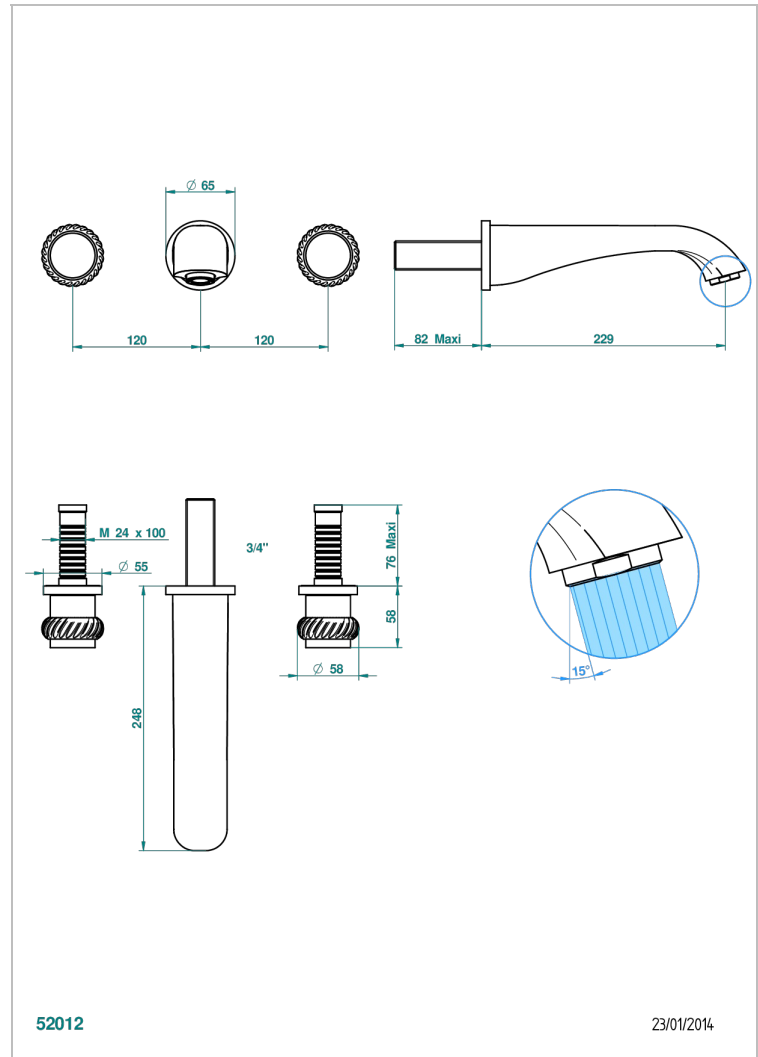

DIPLOMATE BAGUES TORSADEES

U4C-40SGBUS

Garniture pour mélangeur de lavabo mural - bec super goliath

THG[®]
PARIS

CARACTÉRISTIQUES

- Ensemble composé d'un bec mural de lavabo et des 2 garnitures de robinets
- Nécessite partie encastrée Réf. 40AC/US
- Laiton sans plomb
- Aérateur-mousseur
- Livré sans vidage
- Bec grand modèle
- Raccordement aux standards US

SPÉCIFICATIONS TECHNIQUES

- Recommandé : 3 bars (max. 5 bars) - Advised : 43,5 psi (max. 72 psi)
- 15 l/min à 3 bars (4 gpm at 43.5 psi)

PRODUITS ASSOCIÉS

- Ref. G00-40AM/US Partie à encastrer pour mélangeur mural - version manettes- standard américain